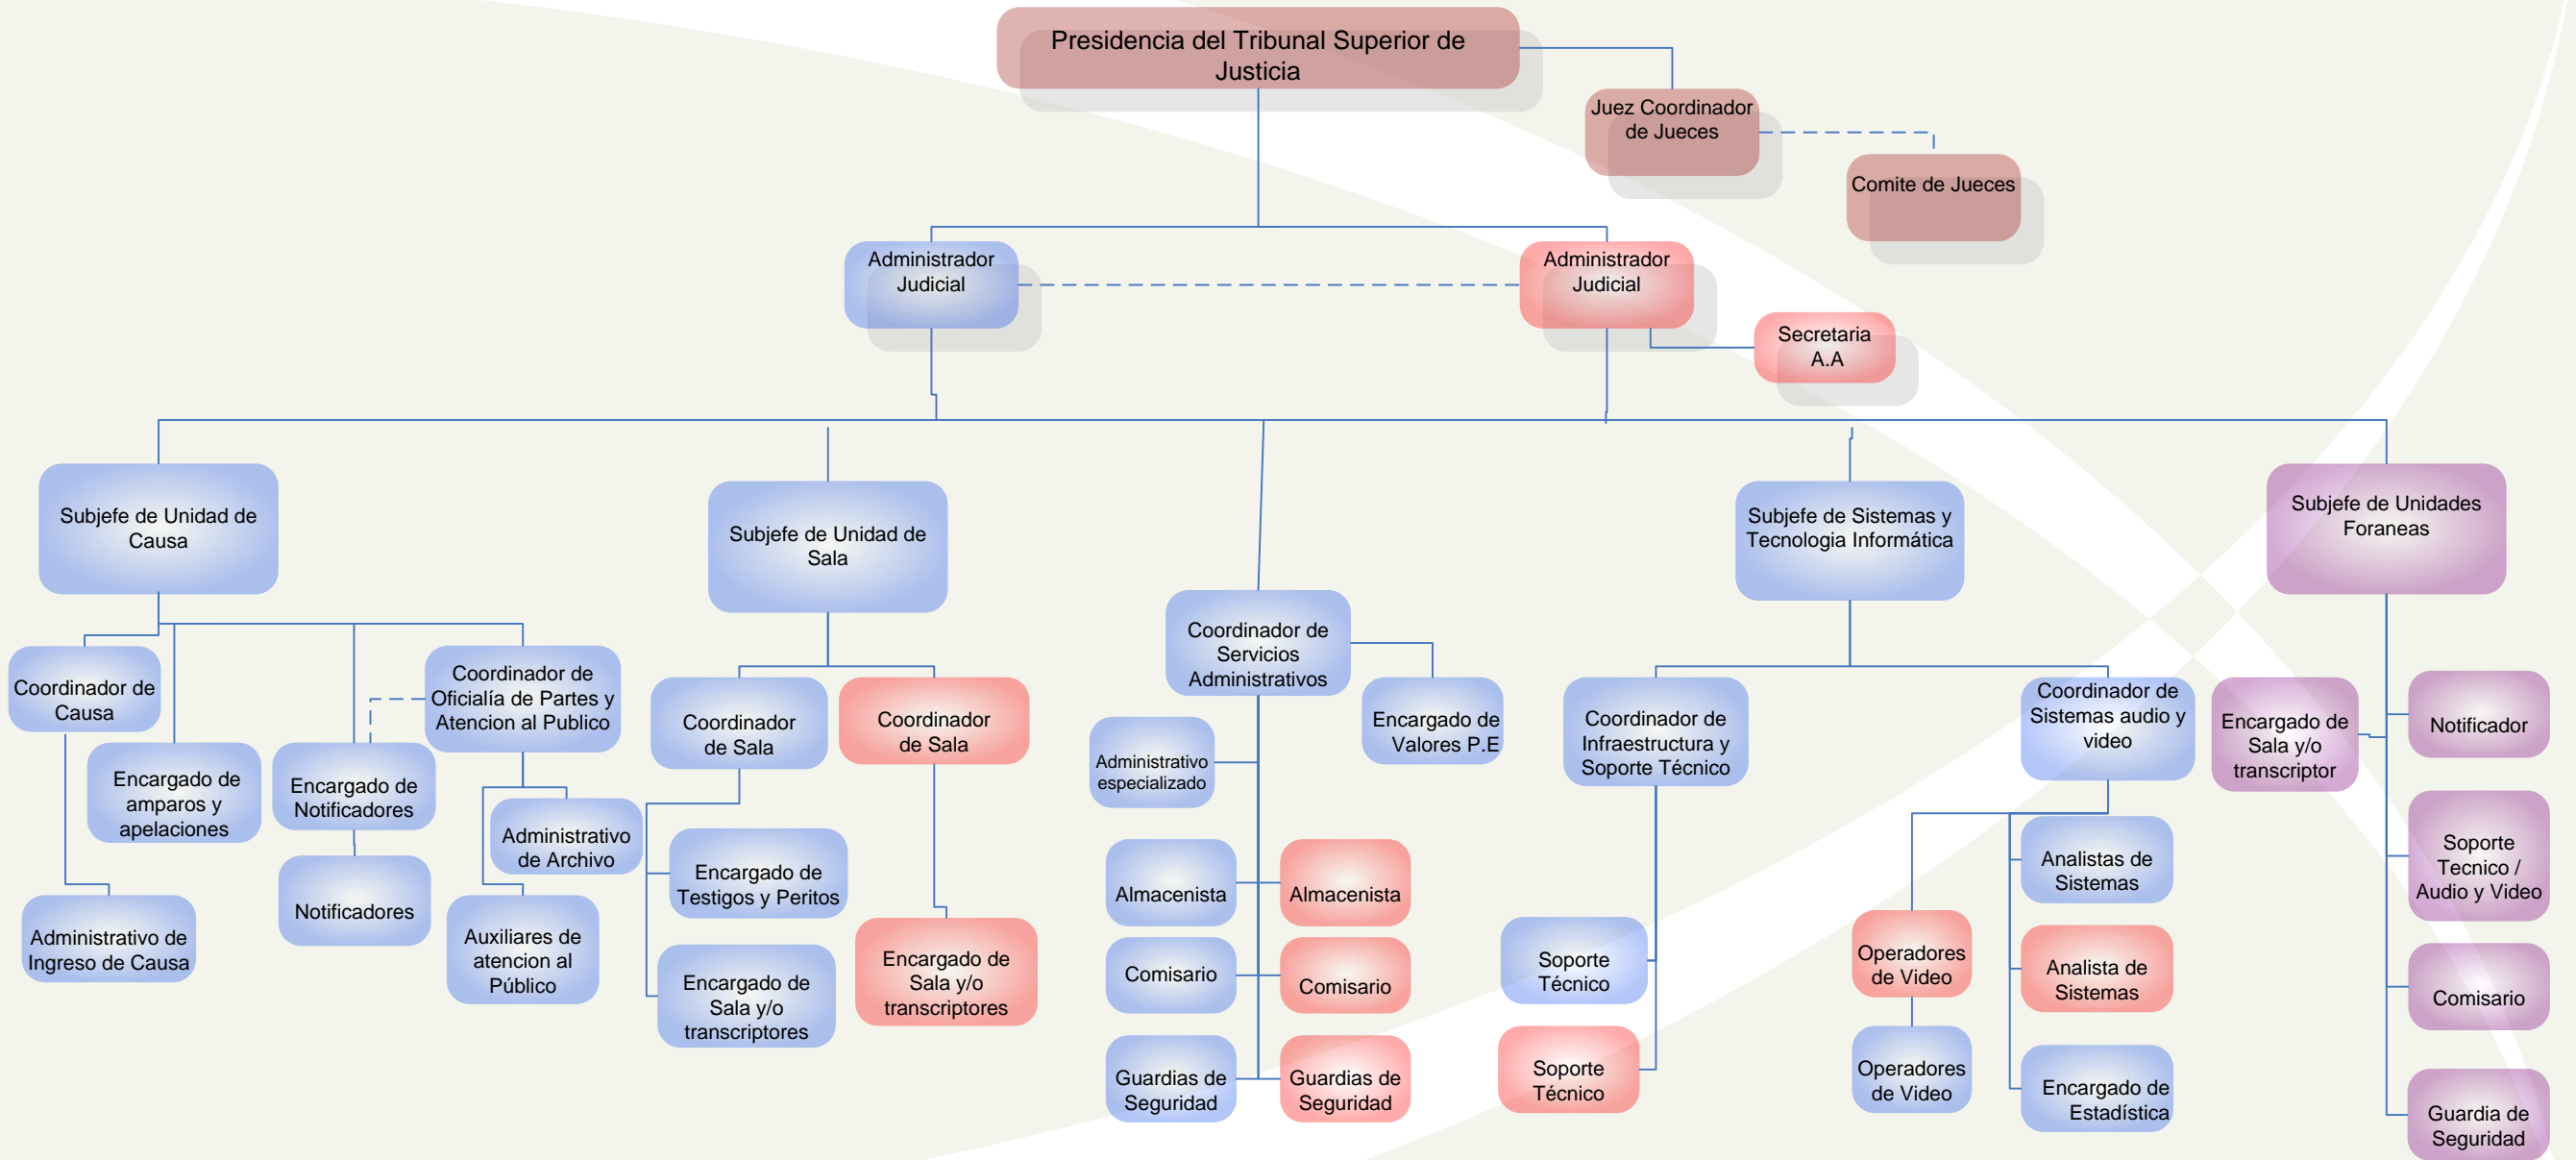

Tribunal de Garantias y de Juicio Oral Penal del Partido Judicial de Mexicali

- Ubicación física Río Nuevo
- Ubicación física CEDEPRO
- Unidades foraneas (Guadalupe Victoria, Cd. Morelos y San Felipe)